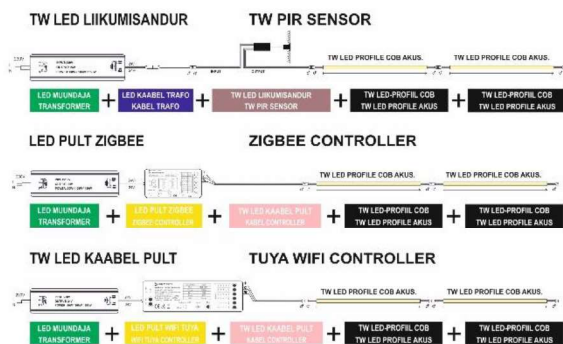

LED PROFILE COB AKUS

LIHTNE PAIGALDAMINE

3000K

TW 2200-5000K