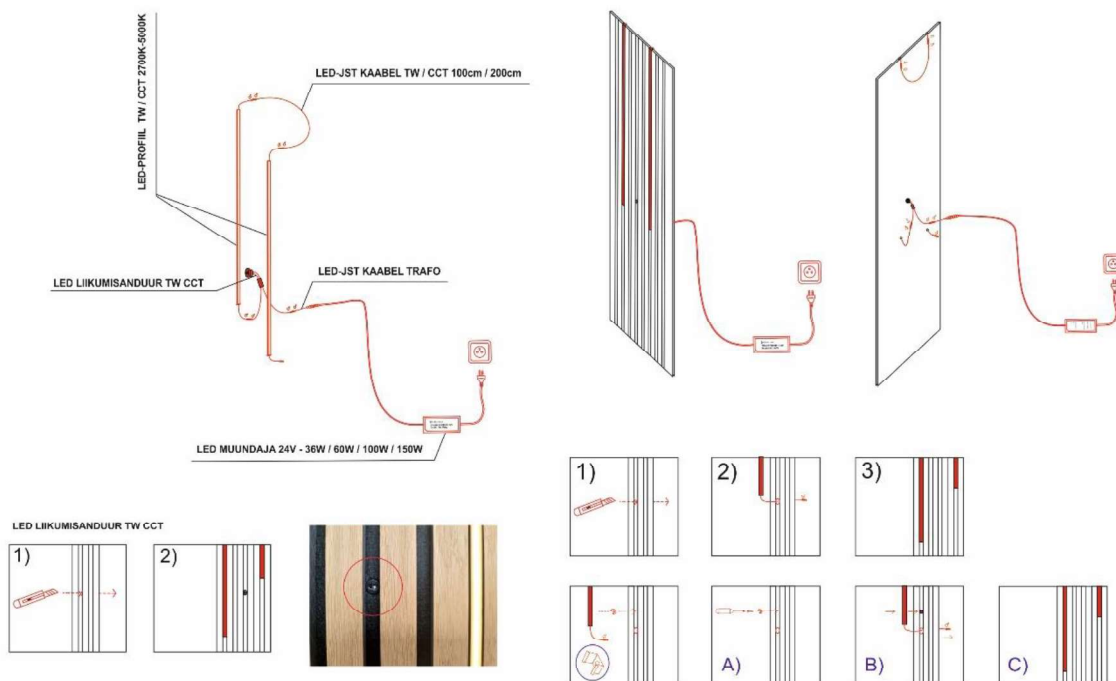

Paigaldamiseks tuleb puurida 10 mm läbimõõduga auk, millesse saab anduri märkamatul paigaldada.

Seejärel saab kaabli viia nähtamatult vastava akustilise paneeli taha ja ühendada seal LED PROFIL AKUS.

Infrapunaandurit saab kasutada tavaliste trafode puhul kuni 72 W/24 V maksimaalse induktiivse koormusega.

## LED-PROFIIL COB TW / CCT 2200-5000K + LED LIIKUMISANDUUR TW

DIRECT SIGNS

**LED-PROFILE AKUS.** paigaldamist tohib teostada ainult elektriseadmetega töötamiseks kvalifitseeritud isik või tema järelevalve ja kontrolli all.