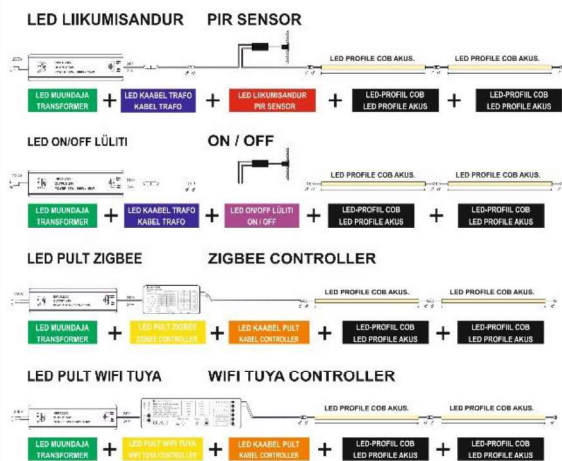

LED PROFILE COB AKUS

LIHTNE PAIGALDAMINE

3000K

TW 2200-5000K